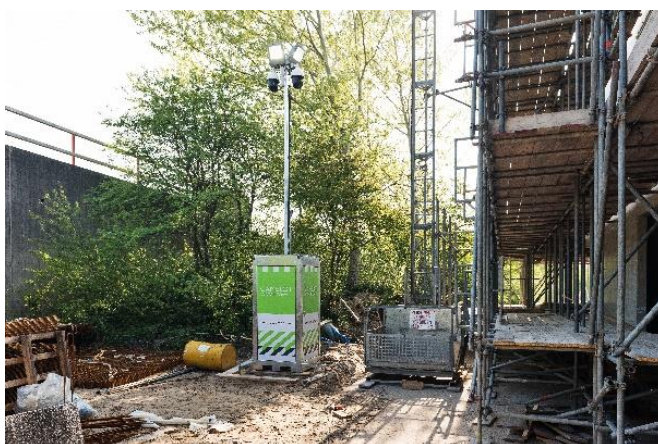

P R E S S E - M I T T E I L U N G

Camelot WatchTower: neue Generation Baustellen- und Außenbereichsüberwachung mit 360°-Kamerafunktion gestartet

Camelot, Europas Marktführer im Bereich Sicherheit, Verwaltung und Entwicklung leer stehender Immobilien, bringt mit dem neuen WatchTower einen mit zwei Rundum-Kameras mit Nachtsichtoptik und Geofence-Funktion ausgestatteten Überwachungsturm auf den Markt.

Camelot WatchTower
Copyright: Camelot Deutschland GmbH

360°-Rundumüberwachung auch in der Nacht

Aufgrund seiner zwei 360°-PTZ-Kameras mit Nachtsichtoptik bietet der Camelot WatchTower auch bei Dunkelheit optimale Sicht und Bildqualität und kann gleichzeitig unterschiedliche Bereiche überwachen. Die integrierte Smart-Tracking-Software unterscheidet zwischen unerwünschten Eindringlingen (Menschen und Fahrzeuge) und kleinen Tieren und vermeidet dadurch Fehlalarme. Bei Bedarf kann die angeschlossene Wachdienstzentrale das Geschehen per Live-View verfolgen und gegebenenfalls Sicherheitsdienst, Polizei oder Feuerwehr einschalten. Das auffällige Äußere des WatchTowers sorgt für eine abschreckende Wirkung, die durch den Einsatz der integrierten Lautsprecher verstärkt werden kann. Optional kann der WatchTower zudem mit einer zusätzlichen LED-Beleuchtung von 2x100W ausgerüstet werden.

WatchTower überwacht mit Geofence-Funktion großes Areal

Jede WatchTower-Kamera verfügt, unabhängig von den Lichtverhältnissen, über eine Reichweite von bis zu 80m und kann mit seinem bis zu 7 Meter hohen Mast ein Areal von ca. 20.000 m² und bis zu 160m Durchmesser überwachen. Mittels seiner Geofence-Funktion können genaue Überwachungsbereiche programmiert werden. Somit werden auch höchste Datenschutzerfordernungen eingehalten und unnötige Fehlalarme vermieden. Auch bei Stromausfall arbeitet der WatchTower mittels integrierter Akkus noch mindestens 24 Stunden zuverlässig weiter.